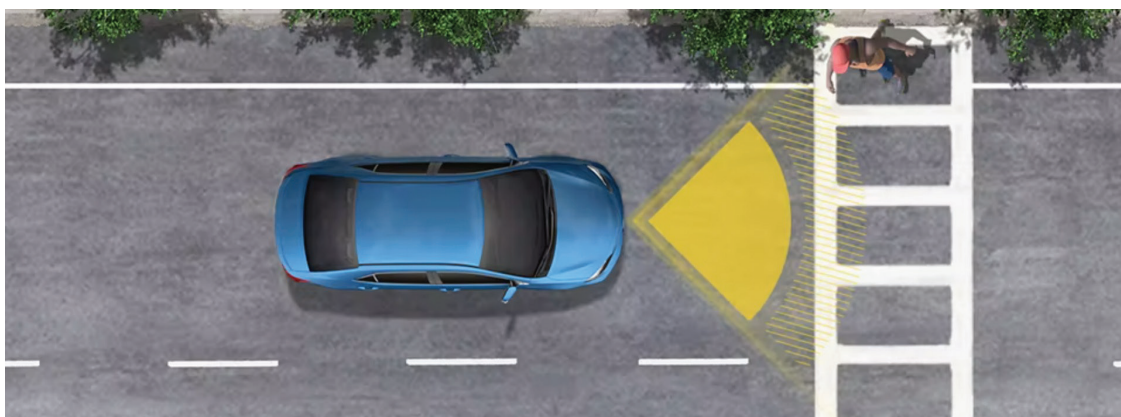

امکانات ایمنی، ۳ Toyota Safety Sense /

در بخش ایمنی، هایلندر ۲۰۲۵ به جدیدترین نسل سیستم‌های کمک‌راننده تویوتا مجهز شده و سطح بالایی از امنیت را ارائه می‌دهد. پکیج Toyota Safety Sense شامل ترمز اضطراری خودکار، هشدار برخورد از جلو، سیستم حفظ حرکت بین خطوط و کروز کنترل هوشمند، نقش مهمی در جلوگیری از حوادث دارد. همچنین وجود دوربین ۳۶۰ درجه، سنسورهای پارک جلو و عقب، سیستم کنترل پایداری، کنترل کشش و مجموعه کامل ایربگ‌ها، ایمنی سرنشینان را در شرایط مختلف تضمین می‌کند.