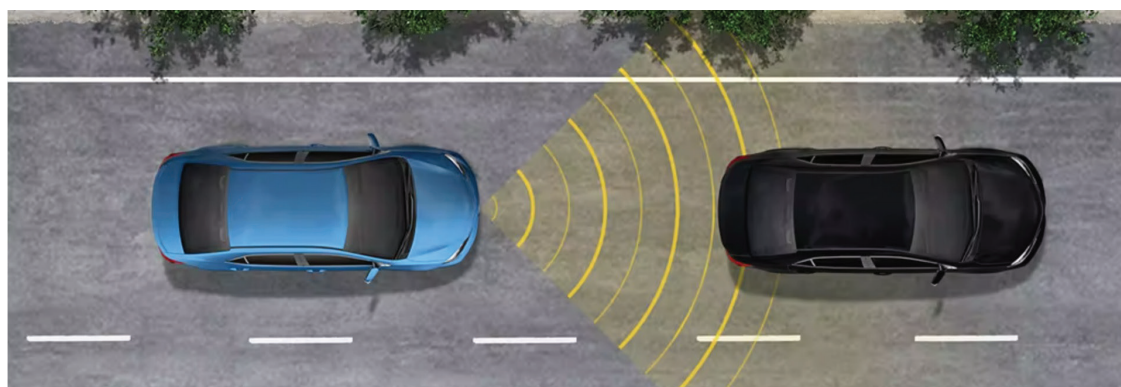

امکانات ایمنی، ۳ Toyota Safety Sense /

در بخش ایمنی، هایلندر ۲۰۲۵ به جدیدترین نسل سیستم‌های کمک‌راننده تویوتا مجهز شده و سطح بالایی از امنیت را ارائه می‌دهد. پکیج Toyota Safety Sense شامل ترمز اضطراری خودکار، هشدار برخورد از جلو، سیستم حفظ حرکت بین خطوط و کروز کنترل هوشمند، نقش مهمی در جلوگیری از حوادث دارد. همچنین وجود دوربین ۳۶۰ درجه، سنسورهای پارک جلو و عقب، سیستم کنترل پایداری، کنترل کشش و مجموعه کامل ایربگ‌ها، ایمنی سرنشینان را در شرایط مختلف تضمین می‌کند.