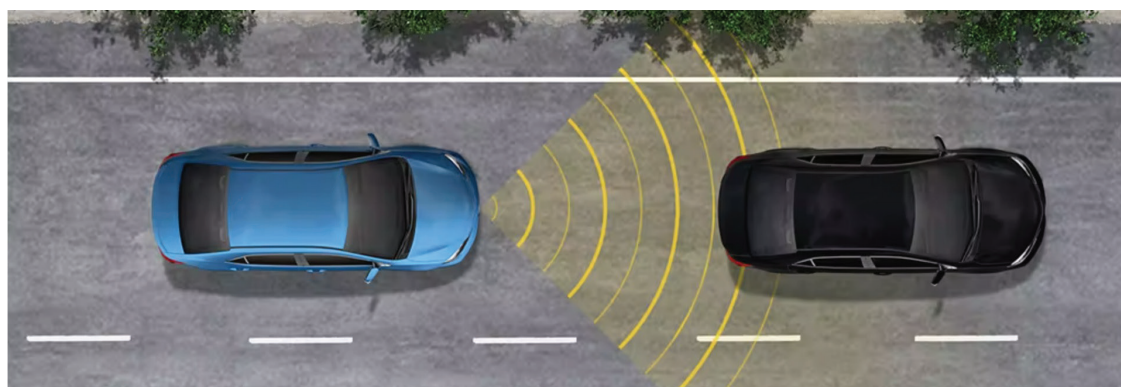

امکانات ایمنی، Lexus Safety System /

NX در بخش ایمنی، یکی از کامل‌ترین کراس‌اوورهای کلاس خود محسوب می‌شود و به صورت استاندارد به پکیج پیشرفته Lexus Safety System + ۳٫۰ مجهز است. این مجموعه شامل سیستم ترمز اضطراری خودکار با تشخیص عابر پیاده، هشدار برخورد از جلو، سیستم حفظ حرکت بین خطوط، کروز کنترل تطبیقی هوشمند و هشدار خروج از خط است که به صورت مداوم شرایط مسیر را پایش کرده و در مواقع خطر، به راننده هشدار داده یا وارد عمل می‌شود.