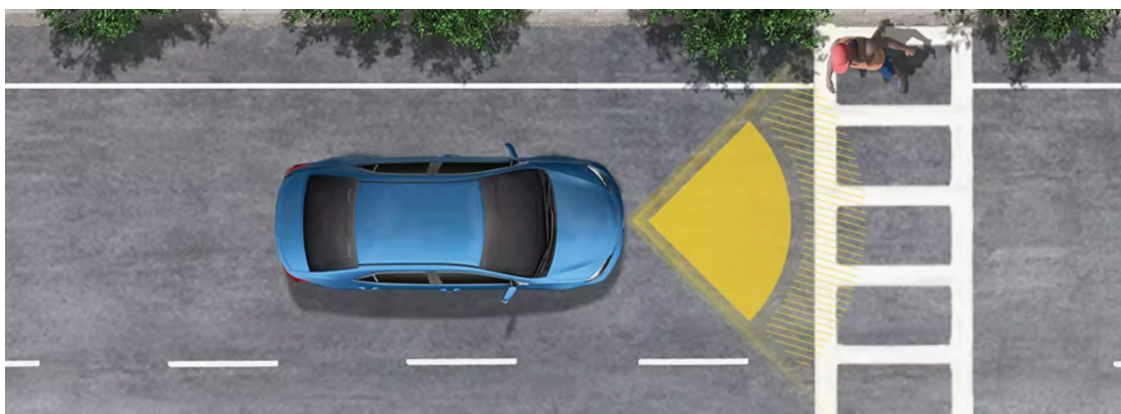

امکانات ایمنی، Lexus Safety System /

NX در بخش ایمنی، یکی از کامل‌ترین کراس‌اوورهای کلاس خود محسوب می‌شود و به صورت استاندارد به پکیج پیشرفته Lexus Safety System + ۳٫۰ مجهز است. این مجموعه شامل سیستم ترمز اضطراری خودکار با تشخیص عابر پیاده، هشدار برخورد از جلو، سیستم حفظ حرکت بین خطوط، کروز کنترل تطبیقی هوشمند و هشدار خروج از خط است که به صورت مداوم شرایط مسیر را پایش کرده و در مواقع خطر، به راننده هشدار داده یا وارد عمل می‌شود.