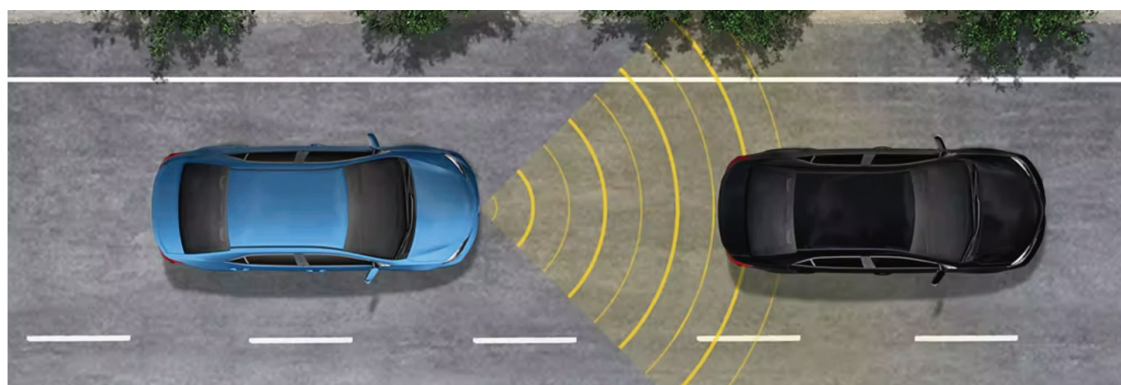

امکانات ایمنی، ۳ Toyota Safety Sense /

در بخش ایمنی، کرولا کراس ۲۰۲۵ با بهره‌گیری از پکیج پیشرفته Toyota Safety Sense، سطح بالایی از امنیت را برای سرنشینان فراهم می‌کند. سیستم‌هایی مانند ترمز اضطراری خودکار، هشدار برخورد از جلو، رادار بین خطوط، کروز کنترل هوشمند و تشخیص عابر پیاده، نقش مهمی در پیشگیری از حوادث دارند. علاوه بر این، وجود دوربین ۳۶۰ درجه، سنسورهای پارک، سیستم کنترل پایداری، کنترل کشش و مجموعه کامل ایربگ‌ها، این کراس اوور را به گزینه‌ای ایمن و قابل اعتماد در کلاس خود تبدیل کرده است.