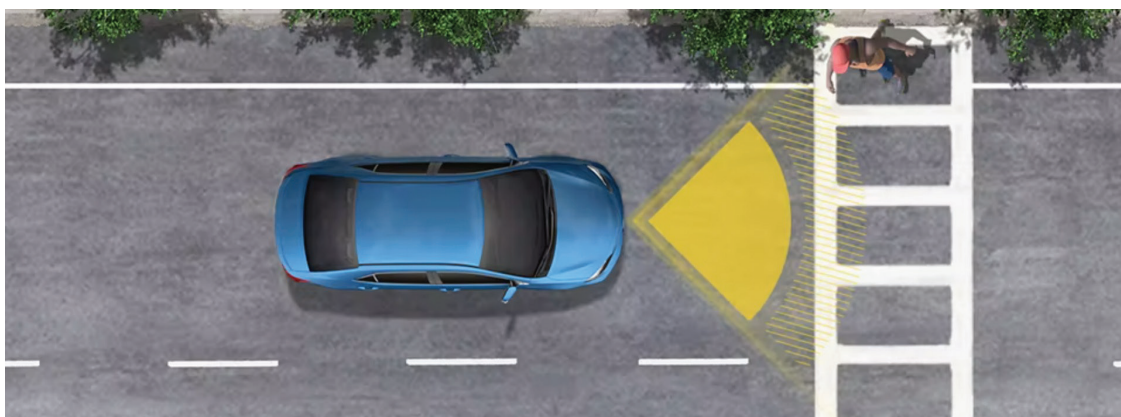

امکانات ایمنی، ۳ Toyota Safety Sense /

در بخش ایمنی، کرولا کراس ۲۰۲۵ با بهره‌گیری از پکیج پیشرفته Toyota Safety Sense، سطح بالایی از امنیت را برای سرنشینان فراهم می‌کند. سیستم‌هایی مانند ترمز اضطراری خودکار، هشدار برخورد از جلو، رادار بین خطوط، کروز کنترل هوشمند و تشخیص عابر پیاده، نقش مهمی در پیشگیری از حوادث دارند. علاوه بر این، وجود دوربین ۳۶۰ درجه، سنسورهای پارک، سیستم کنترل پایداری، کنترل کشش و مجموعه کامل ایربگ‌ها، این کراس اوور را به گزینه‌ای ایمن و قابل اعتماد در کلاس خود تبدیل کرده است.